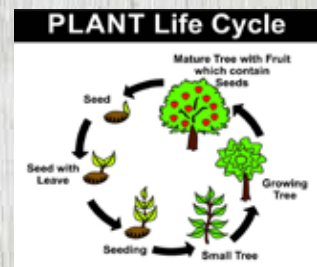

# Nature Discovery

リバーシティイングリッシュスクール スプリングスクール

Tuesday, 3/26 to Thursday, 3/28

Time: 10:00-14:30 @Kachidoki school

English class for Ages 2 to 8

勝どき校開催

対象年齢：2～8歳 ミックスエイジクラス

join us!

3/26(木)

spring flowers  
and trees

春のお花でいっぱいの  
森へ出かけよう！

3/27(金)

insects & animals  
living in ponds

池や沼地に住む生き物  
をみつけよう！

3/28(土)

Life cycle of plants  
and spring animals

ライフサイクル  
植物&動物の一生  
をみてみよう

↓↓↓詳細は、Spring School専用ウェブサイトをご覧ください↓↓↓